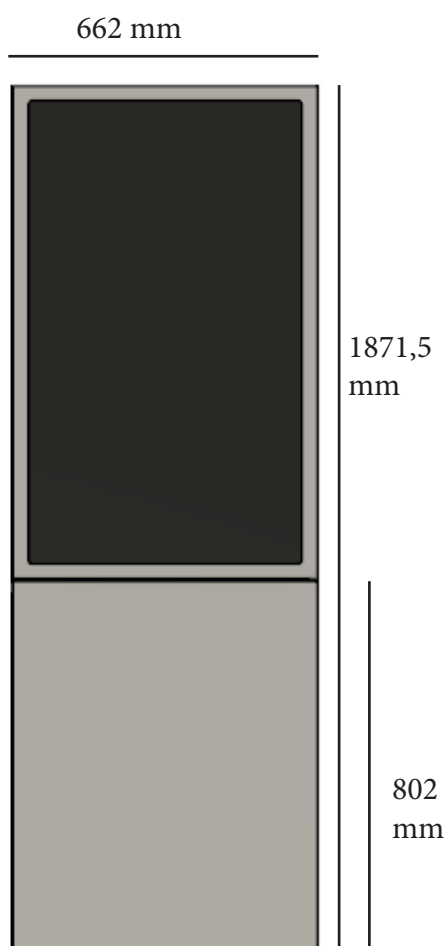

Compatibilité / Options

Gestion WEB OECKO	oui
Espace client OECKO	oui
Application dédiée	en option
Pose en extérieur	oui
Habillage bois en saillie	non
Protection Makrolon	par défaut