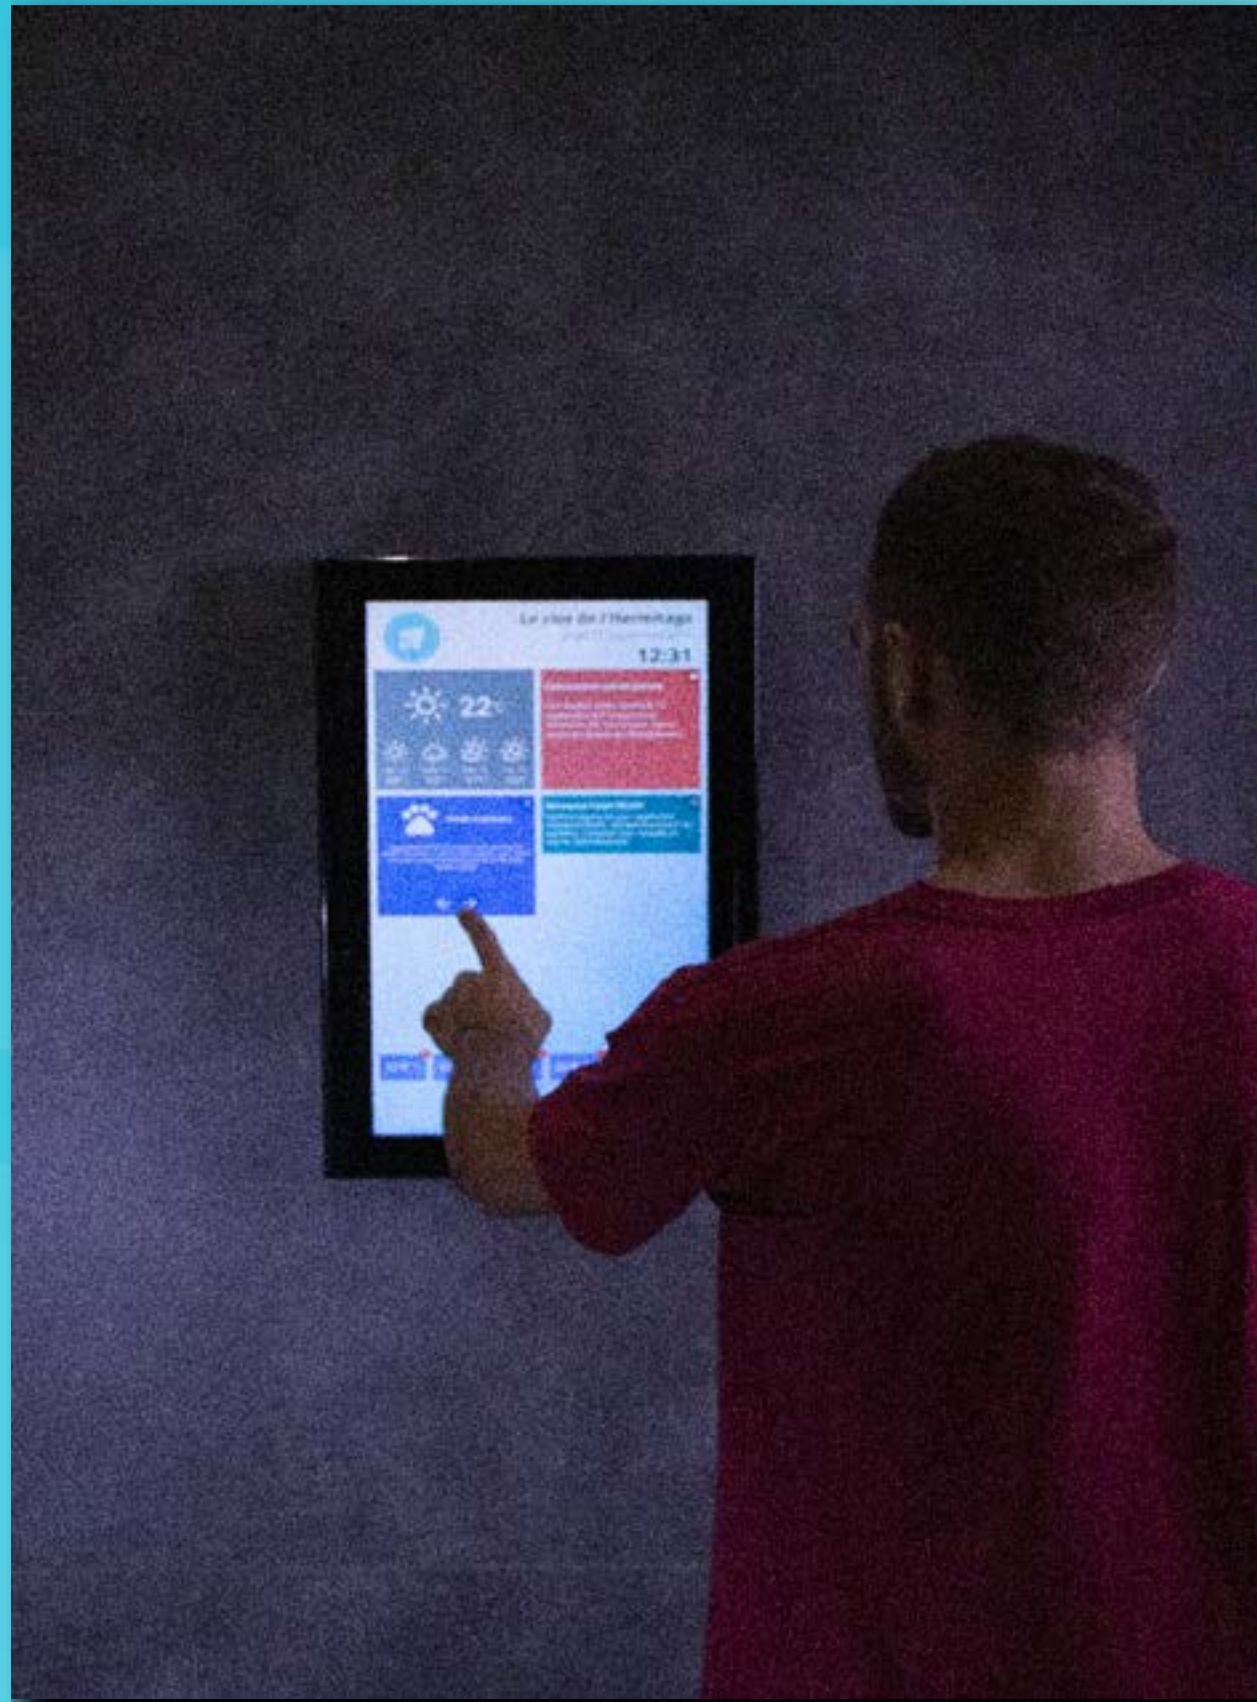

Nos écrans interactifs
OECKO

Une multitude de choix, un seul objectif

Un produit répondant aux attentes d'aujourd'hui

279 kilos par secondes, 8,8 tonnes par an... Ces chiffres ahurissants sont ceux de la consommation de papier en France. À une époque où écologie et digitalisation sont plus que jamais liées, OECKO vous propose une vaste gamme de produits qui sont autant de réponses à ces problèmes devenus cruciaux.

Chacun de nos écrans interactifs a été pensé pour apporter une solution à cette surconsommation de papier. Mieux encore : nos écrans ne consomment pas plus que deux ampoules halogènes ! (Soit 32kwh ?)

Mais l'utilisation des écrans interactifs OECKO marque aussi la fin des kilomètres inutiles et des multiples pleins d'essence pour faire le tour de vos résidences. Désormais, tout se fait directement depuis votre ordinateur via notre application web. Avec OECKO, on économise essence et papier !

Mais parce que OECKO sait que ses clients ont aussi des besoins spécifiques, ses écrans interactifs se déclinent dans une vaste gamme, pensée pour s'adapter parfaitement et harmonieusement à chaque espaces publics.